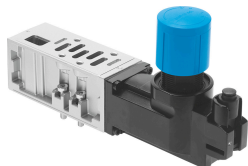

# Regelplaat VABF-S1-1-R1C2-C-10

Artikelnummer: 546818

FESTO