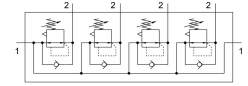

Drukregelventielbatterij LRB-1/4-DB-7-O-K4-MINI

Artikelnummer: 540042

FESTO

Gegevensblad

Functie	Waarde
Bouwgrootte	Mini
Serie	DB
Bedieningszekering	Draaiknop met vergrendeling
Inbouwpositie	Willekeurig
Constructieve opbouw	op P-profiel direct gestuurd zuigerregelventiel
Regelaarfunctie	Uitgangsdruk constant Met secundaire ontluchting Met terugstroombegrag
Bedrijfsdruk	0.15 MPa...1 MPa 1.5 bar...10 bar
Drukregelbereik MPa	0.05 MPa...0.7 MPa
Drukregelbereik	0.5 bar...7 bar
Drukregelbereik psi	7 psi...100 psi
Max. drukhysterese	0.5 bar
Normaal nominaal debiet	1000 l/min
Bedrijfsmedium	Perslucht conform ISO 8573-1:2010 [-:-:-]
Corrosiebestendigheidsklasse KBK	1 - lage corrosiebelasting
LABS-conformiteit	VDMA24364-B1/B2-L
Mediumtemperatuur	-5 °C...50 °C
Omgevingstemperatuur	-5 °C...50 °C
Productgewicht	1000 g
Bevestigingstype	Frontpaneelinbouw Met toebehoren
Pneumatische aansluiting 1	G1/2
Pneumatische aansluiting 2	G1/4
Materiaal sluitschroef	Staal Verzinkt
Materiaal afstandsbout	Aluminium kneedlegering
Materiaal aansluitstrip	Aluminium kneedlegering
Materiaal afdichtingsring	PVC
Materiaal afdichtingen	NBR
Materiaal behuizing	PA-versterkt