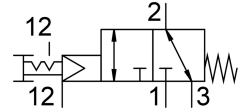

Ventiel met paddestoelknop VHEF-PTCZ-B32-N14

Artikelnummer: 5299726

FESTO

Gegevensblad

Functie	Waarde
Ventielfunctie	3/2 bistabiel
Bedieningswijze	manueel
Bouwbreedte	20 mm
Normaal nominaal debiet	870 l/min
Pneumatische werkaansluiting	1/4 NPT
Bedrijfsdruk	-0.095 MPa...1 MPa -0.95 bar...10 bar
Constructieve opbouw	Schotelzitting
Nominale doorlaat	6 mm
Ontluchtingsfunctie	Smoorbaar
Gebruiksaanwijzing	Alleen met de hand bedienen
Afdichtingsprincipe	Zacht
Inbouwpositie	Willekeurig
Handbediening	Vergrendelend
Besturingstype	Voorgestuurd
Stuur luchttoevoer	extern
Stroomrichting	Reversibel
Overlapping	Nuloverlapping
Stuurdruk MPa	0.3 MPa...1 MPa
Stuurdruk	3 bar...10 bar
Stuurdruk psi	43.5 psi...145 psi
Max. schakelfrequentie	0.5 Hz
Explosiebescherming	Zone 1 (ATEX) Zone 2 (ATEX) Zone 21 (ATEX) Zone 22 (ATEX)
Bedrijfsmedium	Perslucht conform ISO 8573-1:2010 [7:-:-]
Aanwijzing bij het bedrijfs-/stuurmedium	Geoliede werking mogelijk (in het verdere werking vereist)
Corrosiebestendigheidsklasse KBK	1 - lage corrosiebelasting
LABS-conformiteit	VDMA24364-B1/B2-L
Mediumtemperatuur	-10 °C...60 °C
Omgevingstemperatuur	-10 °C...60 °C

Functie	Waarde
Bedieningskracht	20 N
Ontgrendelingskracht	25 N
Productgewicht	161 g
Bevestigingstype	Naar keuze: Frontpaneelinbouw met doorgangsboring
Aansluiting stuurlicht 12/14	M5
Aansluiting stuurlicht 12	M5
Pneumatische aansluiting 1	1/4 NPT
Pneumatische aansluiting 2	1/4 NPT
Pneumatische aansluiting 3	1/4 NPT
Materiaal-informatie	RoHS conform
Materiaal deksel	PA-versterkt
Materiaal afdichtingen	NBR
Materiaal behuizing	Aluminium kneedlegering, geanodiseerd