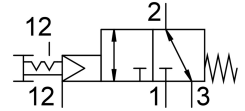

Ventiel met paddestoelknop VHEF-PTCZ-B32-G14

Artikelnummer: 5299714

FESTO

Gegevensblad

Functie	Waarde
Ventiel functie	3/2 bistabiel
Bedieningswijze	manueel
Bouwbreedte	20 mm
Normaal nominaal debiet	870 l/min
Pneumatische werkaansluiting	G1/4
Bedrijfsdruk	-0.095 MPa...1 MPa -0.95 bar...10 bar
Constructieve opbouw	Schotelzitting
Nominale doorlaat	6 mm
Ontluchtingsfunctie	Smoorbaar
Gebruiksaanwijzing	Alleen met de hand bedienen
Afdichtingsprincipe	Zacht
Inbouwpositie	Willekeurig
Handbediening	Vergrendelend
Besturingstype	Voorgestuurd
Stuur luchttoevoer	extern
Stroomrichting	Reversibel
Overlapping	Nuloverlapping
Stuurdruk MPa	0.3 MPa...1 MPa
Stuurdruk	3 bar...10 bar
Stuurdruk psi	43.5 psi...145 psi
Max. schakelfrequentie	0.5 Hz
Explosiebescherming	Zone 1 (ATEX) Zone 2 (ATEX) Zone 21 (ATEX) Zone 22 (ATEX)
Bedrijfsmedium	Perslucht conform ISO 8573-1:2010 [7:-:-]
Aanwijzing bij het bedrijfs-/stuurmedium	Geoliede werking mogelijk (in het verdere werking vereist)
Corrosiebestendigheidsklasse KBK	1 - lage corrosiebelasting
LABS-conformiteit	VDMA24364-B1/B2-L
Mediumtemperatuur	-10 °C...60 °C
Omgevingstemperatuur	-10 °C...60 °C

Functie	Waarde
Bedieningskracht	20 N
Ontgrendelingskracht	25 N
Productgewicht	161 g
Bevestigingstype	Naar keuze: Frontpaneelinbouw met doorgangsboring
Aansluiting stuurlicht 12/14	M5
Aansluiting stuurlicht 12	M5
Pneumatische aansluiting 1	G1/4
Pneumatische aansluiting 2	G1/4
Pneumatische aansluiting 3	G1/4
Materiaal-informatie	RoHS conform
Materiaal deksel	PA-versterkt
Materiaal afdichtingen	NBR
Materiaal behuizing	Aluminium kneedlegering, geanodiseerd