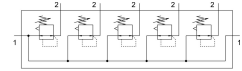

Drukregelventielbatterij LRB-1/2-D-7-O-K5-MIDI

Artikelnummer: 529005

FESTO

Gegevensblad

Functie	Waarde
Bouwgrootte	Midi
Serie	D
Bedieningszekering	Draaiknop met vergrendeling
Inbouwpositie	Willekeurig
Constructieve opbouw	direct gestuurd membraanregelventiel met continue druktoevoer
Regelaarfunctie	Uitgangsdruk constant met voordrukcompensatie Met secundaire ontluchting
Drukindicator	G1/4 voorbereid
Bedrijfsdruk	1 bar...16 bar
Drukregelbereik	0.5 bar...7 bar
Max. drukhysterese	0.2 bar
Normaal nominaal debiet	3800 l/min
Bedrijfsmedium	Perslucht conform ISO 8573-1:2010 [7:4:4]
LABS-conformiteit	VDMA24364-B1/B2-L
Luchtreinheidsklasse aan de uitgang	Perslucht volgens ISO 8573-1:2010 [7:4:4]
Mediumtemperatuur	-10 °C...60 °C
Omgevingstemperatuur	-10 °C...60 °C
Productgewicht	4828 g
Bevestigingstype	Met toebehoren
Pneumatische aansluiting 1	G1/2
Pneumatische aansluiting 2	G3/8
Materiaal aansluitplaat	Persgegoten zink
Materiaal bedieningsdeel	PA
Materiaal afdichtingen	NBR
Materiaal behuizing	Persgegoten zink