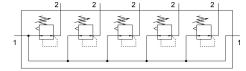

Drukregelventielbatterij LRB-3/8-D-7-O-K5-MIDI

Artikelnummer: 529004

FESTO

Gegevensblad

Functie	Waarde
Bouwgrootte	Midi
Serie	D
Bedieningszekering	Draaiknop met vergrendeling
Inbouwpositie	Willekeurig
Constructieve opbouw	direct gestuurd membraanregelventiel met continue druktoevoer
Regelaarfunctie	Uitgangsdruk constant met voordrukcompensatie Met secundaire ontluchting
Drukindicator	G1/4 voorbereid
Bedrijfsdruk	1 bar...16 bar
Drukregelbereik	0.5 bar...7 bar
Max. drukhysterese	0.2 bar
Normaal nominaal debiet	3800 l/min
Bedrijfsmedium	Perslucht conform ISO 8573-1:2010 [7:4:4]
LABS-conformiteit	VDMA24364-B1/B2-L
Luchtreinheidsklasse aan de uitgang	Perslucht volgens ISO 8573-1:2010 [7:4:4]
Mediumtemperatuur	-10 °C...60 °C
Omgevingstemperatuur	-10 °C...60 °C
Productgewicht	4828 g
Bevestigingstype	Met toebehoren
Pneumatische aansluiting 1	G3/8
Pneumatische aansluiting 2	G3/8
Materiaal aansluitplaat	Persgegoten zink
Materiaal bedieningsdeel	PA
Materiaal afdichtingen	NBR
Materiaal behuizing	Persgegoten zink