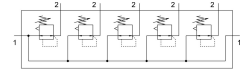

Drukregelventielbatterij LRB-1/4-D-O-K5-MINI

Artikelnummer: 529002

FESTO

Gegevensblad

Functie	Waarde
Bouwgrootte	Mini
Serie	D
Bedieningszekering	Draaiknop met vergrendeling
Inbouwpositie	Willekeurig
Constructieve opbouw	direct gestuurd membraanregelventiel met continue druktoevoer
Regelaarfunctie	Uitgangsdruk constant met voordrukcompensatie Met secundaire ontluchting
Drukindicator	G1/8 voorbereid
Bedrijfsdruk	1 bar...16 bar
Drukregelbereik	0.5 bar...12 bar
Max. drukhysterese	0.2 bar
Normaal nominaal debiet	1600 l/min
Bedrijfsmedium	Perslucht conform ISO 8573-1:2010 [7:4:4]
LABS-conformiteit	VDMA24364-B1/B2-L
Luchtreinheidsklasse aan de uitgang	Perslucht volgens ISO 8573-1:2010 [7:4:4]
Mediumtemperatuur	-10 °C...60 °C
Omgevingstemperatuur	-10 °C...60 °C
Productgewicht	1860 g
Bevestigingstype	Met toebehoren
Pneumatische aansluiting 1	G1/4
Pneumatische aansluiting 2	G1/4
Materiaal aansluitplaat	Persgegoten zink
Materiaal bedieningsdeel	PA
Materiaal afdichtingen	NBR
Materiaal behuizing	Persgegoten zink