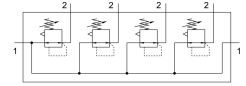

Drukregelventielbatterij LRB-3/8-D-7-O-K4-MIDI

Artikelnummer: 528988

FESTO

Gegevensblad

Functie	Waarde
Bouwgrootte	Midi
Serie	D
Bedieningszekering	Draaiknop met vergrendeling
Inbouwpositie	Willekeurig
Constructieve opbouw	direct gestuurd membraanregelventiel met continue druktoevoer
Regelaarfunctie	Uitgangsdruk constant met voordrukcompensatie Met secundaire ontluchting
Drukindicator	G1/4 voorbereid
Bedrijfsdruk	1 bar...16 bar
Drukregelbereik	0.5 bar...7 bar
Max. drukhysterese	0.2 bar
Normaal nominaal debiet	3800 l/min
Bedrijfsmedium	Perslucht conform ISO 8573-1:2010 [7:4:4]
LABS-conformiteit	VDMA24364-B1/B2-L
Luchtreinheidsklasse aan de uitgang	Perslucht volgens ISO 8573-1:2010 [7:4:4]
Mediumtemperatuur	-10 °C...60 °C
Omgevingstemperatuur	-10 °C...60 °C
Productgewicht	3834 g
Bevestigingstype	Met toebehoren
Pneumatische aansluiting 1	G3/8
Pneumatische aansluiting 2	G3/8
Materiaal aansluitplaat	Persgegoten zink
Materiaal bedieningsdeel	PA
Materiaal afdichtingen	NBR
Materiaal behuizing	Persgegoten zink