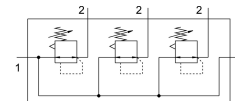

Drukregelventielbatterij LRB-3/8-D-O-K3-MIDI

Artikelnummer: 528974

FESTO

Gegevensblad

Functie	Waarde
Bouwgrootte	Midi
Serie	D
Bedieningszekering	Draaiknop met vergrendeling
Inbouwpositie	Willekeurig
Constructieve opbouw	direct gestuurd membraanregelventiel met continue druktoevoer
Regelaarfunctie	Uitgangsdruk constant met voordrukcompensatie Met secundaire ontluuchting
Drukindicator	G1/4 voorbereid
Bedrijfsdruk	1 bar...16 bar
Drukregelbereik	0.5 bar...12 bar
Max. drukhysterese	0.2 bar
Normaal nominaal debiet	3200 l/min
Bedrijfsmedium	Perslucht conform ISO 8573-1:2010 [7:4:4]
LABS-conformiteit	VDMA24364-B1/B2-L
Luchtreinheidsklasse aan de uitgang	Perslucht volgens ISO 8573-1:2010 [7:4:4]
Mediumtemperatuur	-10 °C...60 °C
Omgevingstemperatuur	-10 °C...60 °C
Productgewicht	3144 g
Bevestigingstype	Met toebehoren
Pneumatische aansluiting 1	G3/8
Pneumatische aansluiting 2	G3/8
Materiaal aansluitplaat	Persgegoten zink
Materiaal bedieningsdeel	PA
Materiaal afdichtingen	NBR
Materiaal behuizing	Persgegoten zink