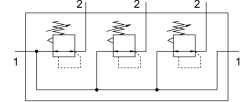

Drukregelventielbatterij LRB-1/2-D-7-O-K3-MIDI

Artikelnummer: 528973

FESTO

Gegevensblad

Functie	Waarde
Bouwgrootte	Midi
Serie	D
Bedieningszekering	Draaiknop met vergrendeling
Inbouwpositie	Willekeurig
Constructieve opbouw	direct gestuurd membraanregelventiel met continue druktoevoer
Regelaarfunctie	Uitgangsdruk constant met voordrukcompensatie Met secundaire ontluchting
Drukindicator	G1/4 voorbereid
Bedrijfsdruk	1 bar...16 bar
Drukregelbereik	0.5 bar...7 bar
Max. drukhysterese	0.2 bar
Normaal nominaal debiet	3800 l/min
Bedrijfsmedium	Perslucht conform ISO 8573-1:2010 [7:4:4]
LABS-conformiteit	VDMA24364-B1/B2-L
Luchtreinheidsklasse aan de uitgang	Perslucht volgens ISO 8573-1:2010 [7:4:4]
Mediumtemperatuur	-10 °C...60 °C
Omgevingstemperatuur	-10 °C...60 °C
Productgewicht	3144 g
Bevestigingstype	Met toebehoren
Pneumatische aansluiting 1	G1/2
Pneumatische aansluiting 2	G3/8
Materiaal aansluitplaat	Persgegoten zink
Materiaal bedieningsdeel	PA
Materiaal afdichtingen	NBR
Materiaal behuizing	Persgegoten zink