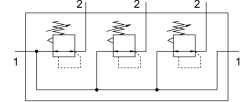

Drukregelventielbatterij LRB-1/4-D-7-O-K3-MINI

Artikelnummer: 528968

FESTO

Gegevensblad

Functie	Waarde
Bouwgrootte	Mini
Serie	D
Bedieningszekering	Draaiknop met vergrendeling
Inbouwpositie	Willekeurig
Constructieve opbouw	direct gestuurd membraanregelventiel met continue druktoevoer
Regelaarfunctie	Uitgangsdruk constant met voordrukcompensatie Met secundaire ontluchting
Drukindicator	G1/8 voorbereid
Bedrijfsdruk	1 bar...16 bar
Drukregelbereik	0.5 bar...7 bar
Max. drukhysterese	0.2 bar
Normaal nominaal debiet	1800 l/min
Bedrijfsmedium	Perslucht conform ISO 8573-1:2010 [7:4:4]
LABS-conformiteit	VDMA24364-B1/B2-L
Luchtreinheidsklasse aan de uitgang	Perslucht volgens ISO 8573-1:2010 [7:4:4]
Mediumtemperatuur	-10 °C...60 °C
Omgevingstemperatuur	-10 °C...60 °C
Productgewicht	1090 g
Bevestigingstype	Met toebehoren
Pneumatische aansluiting 1	G1/4
Pneumatische aansluiting 2	G1/4
Materiaal aansluitplaat	Persgegoten zink
Materiaal bedieningsdeel	PA
Materiaal afdichtingen	NBR
Materiaal behuizing	Persgegoten zink