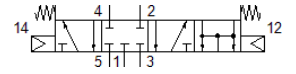

# 기본 밸브 몸체 LC-5/4-1/4

Part Number: 4690  
단종 예정 제품

FESTO

단종 예정 제품. 2022년까지 사용 가능. 대체 제품에 대해서는 Support Portal을 참조하십시오.

## 자료 시트

특징	값
작동 압력 MPa	0.2 ... 0.8 MPa
작동 압력	2 ... 8 bar
주변 온도	-10 ... 60 °C
제품 중량	810 g
공압 연결구, 포트 1	G1/4