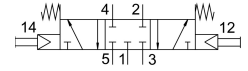

Ventiel met paddestoelknop T-5/3-1/4

Artikelnummer: 4578

FESTO

Gegevensblad

Functie	Waarde
Ventielfunctie	5/3 gesloten
Bedieningswijze	manueel
Normaal nominaal debiet	680 l/min
Pneumatische werkaansluiting	G1/4
Bedrijfsdruk	0.2 MPa...1 MPa 2 bar...10 bar
Nominale doorlaat	7 mm
Afdichtingsprincipe	Zacht
Besturingstype	Voorgestuurd
LABS-conformiteit	VDMA24364-B1/B2-L
Omgevingstemperatuur	-10 °C...60 °C
Productgewicht	1160 g
Pneumatische aansluiting 1	G1/4
Pneumatische aansluiting 2	G1/4
Pneumatische aansluiting 3	G1/4