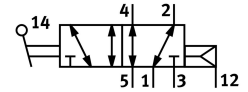

## Gegevensblad

Functie	Waarde
Ventiefunctie	5/2 monostabiel
Bedieningswijze	manueel
Bouwbreedte	20 mm
Normaal nominaal debiet	1200 l/min
Pneumatische werkaansluiting	G1/4
Bedrijfsdruk	-0.095 MPa...1 MPa -0.95 bar...10 bar
Constructieve opbouw	Zuiger-schuif
Terugstelwijze	Pneumatische veer
Nominale doorlaat	7 mm
Ontluchtingsfunctie	Smoorbaar
Gebruiksaanwijzing	Alleen met de hand bedienen
Afdichtingsprincipe	Zacht
Inbouwpositie	Willekeurig
Besturingstype	direct
Stroomrichting	Reversibel
Overlapping	Positieve overdekking
Max. schakelfrequentie	0.5 Hz
Explosiebescherming	Zone 1 (ATEX) Zone 2 (ATEX) Zone 21 (ATEX) Zone 22 (ATEX)
Bedrijfsmedium	Perslucht conform ISO 8573-1:2010 [7:-:-]
Aanwijzing bij het bedrijfs-/stuurmedium	Geoliede werking mogelijk (in het verdere werking vereist)
Corrosiebestendigheidsklasse KBK	1 - lage corrosiebelasting
LABS-conformiteit	VDMA24364-B1/B2-L
Mediumtemperatuur	-10 °C...60 °C
Omgevingstemperatuur	-10 °C...60 °C
Bedieningskracht	14 N
Productgewicht	217 g
Bevestigingstype	met doorgangsboring
Aansluiting stuurlicht 12/14	M5