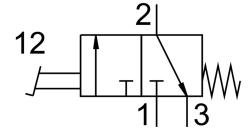

Ventiel met paddestoelknop F-3-M5

Artikelnummer: 4452

FESTO

Gegevensblad

Functie	Waarde
Ventielfunctie	3/2 gesloten monostabiel
Normaal nominaal debiet	80 l/min
Pneumatische werkaansluiting	M5
Bedrijfsdruk	-0.9 bar...8 bar
Terugstelwijze	mechanische veer
Besturingstype	direct
LABS-conformiteit	VDMA24364-B1/B2-L
Productgewicht	235 g
Pneumatische aansluiting 1	M5
Pneumatische aansluiting 2	M5
Pneumatische aansluiting 3	M5