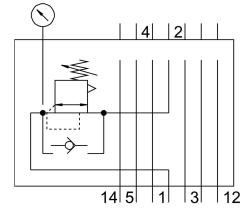

Tussenplaat met drukregelaar LR-ZP-P-D-3

Artikelnummer: 35968

FESTO

Gegevensblad

Functie	Waarde
Gebaseerd op norm	ISO 5599-1
Geïntegreerde functie	Drukregelaar
Constructieve opbouw	Zuiger
Drukregelbereik MPa	0 MPa...1.2 MPa
Drukregelbereik	0 bar...12 bar
Drukregelbereik psi	0 psi...174 psi
Ingangsdruk 1	14 bar
Ingangsdruk 1 MPa	1.4 MPa
Ingangsdruk 1 psi	203 psi
Goedkeuring	UL - Recognized (OL)
LABS-conformiteit	VDMA24364-zone III
Productgewicht	1220 g
Materiaal-informatie	RoHS conform
Materiaal afdichtingen	NBR
Materiaal behuizing	Persgegoten aluminium Staal