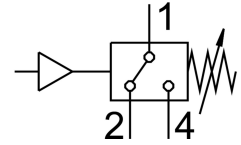

Drukschakelaar PEV-1/4-A-SW27-B-OD

Artikelnummer: 175252

FESTO

Gegevensblad

Functie	Waarde
CE-teken (zie conformiteitsverklaring)	Conform EU-laagspanningsrichtlijn
UKCA-teken (zie conformiteitsverklaring)	volgens de UK-voorschriften voor elektrisch productie-apparatuur
Meetgrootheden	Relatieve druk
Meetprocedure	Pneumatisch-elektrische drukomvormer
Bedrijfsdruk	1 bar...10 bar
Bedrijfsmedium	Perslucht conform ISO 8573-1:2010 [7:-:-]
Mediumtemperatuur	-20 °C...80 °C
Omgevingstemperatuur	-30 °C...100 °C
Functie schakelement	Wisselcontact
Max. schakelfrequentie	3 Hz
Max. schakeluitgangsspanning AC	250 V
Max. schakeluitgangsspanning DC	250 V
Max. uitgangsstroom	4000 mA
Elektrische aansluiting	4-polig Stekkers
Bevestigingstype	Inschroefbaar
Inbouwpositie	Willekeurig
Pneumatische aansluiting	G1/4
Productgewicht	900 g
Materiaal behuizing	PA66-GF30 Gegalvaniseerd staal
Materiaal membraan	NBR
Instelbereik drempelwaarden	1 bar...10 bar
Beschermingsklasse	IP65
LABS-conformiteit	VDMA24364-B1/B2-L