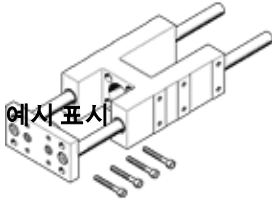

가이드 유니트 FENG-4"- -GF

Part Number: 151745

FESTO

평판 베어링 가이드 포함, 회전 방지 기능, 가이드의 고정도 실현.
단종 예정 제품. 2021년까지 사용 가능. 대체 제품에 대해서는
Support Portal을 참조하십시오.

자료 시트

특징	값
사이즈	4"
행정거리	0.4 ... 20 "
조립 위치	어디든
가이드	평판-베어링 가이드
디자인 구조	가이드
주변 온도	-4 ... 176 °F
치환력	70 N
10 mm 행정거리 당 추가 중량	70 g
0 mm 행정거리 당 기본 중량	13,420 g
마운팅 형태	내부 (압) 나사산 포함
가이드 컴포넌트 소재	고합금 강철
하우징 소재	전조 알루미늄 합금