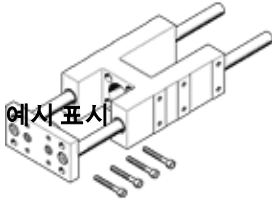

# 가이드 유니트 FENG-1 5/8"- -GF

Part Number: 151741

FESTO

평판 베어링 가이드 포함, 회전 방지 기능, 가이드의 고정도 실현.  
단종 예정 제품. 2021년까지 사용 가능. 대체 제품에 대해서는  
Support Portal을 참조하십시오.

## 자료 시트

특징	값
사이즈	1 5/8"
행정거리	0.4 ... 20 "
조립 위치	어디든
가이드	평판-베어링 가이드
디자인 구조	가이드
주변 온도	-4 ... 176 °F
치환력	30 N
10 mm 행정거리 당 추가 중량	31 g
0 mm 행정거리 당 기본 중량	2,480 g
마운팅 형태	내부 (압) 나사산 포함
가이드 컴포넌트 소재	고합금 강철
하우징 소재	전조 알루미늄 합금