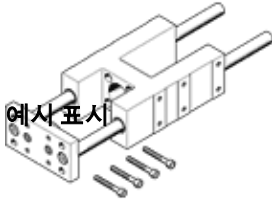

가이드 유니트 FENG-1 1/4"- -GF

Part Number: 151740

FESTO

평판 베어링 가이드 포함, 회전 방지 기능, 가이드의 고정도 실현.
단종 예정 제품. 2021년까지 사용 가능. 대체 제품에 대해서는
Support Portal을 참조하십시오.

자료 시트

특징	값
사이즈	1 1/4"
행정거리	0.4 ... 20 "
조립 위치	어디든
가이드	평판-베어링 가이드
디자인 구조	가이드
주변 온도	-4 ... 176 °F
치환력	30 N
10 mm 행정거리 당 추가 중량	17 g
0 mm 행정거리 당 기본 중량	1,570 g
마운팅 형태	내부 (압) 나사산 포함
가이드 컴포넌트 소재	고합금 강철
하우징 소재	전조 알루미늄 합금