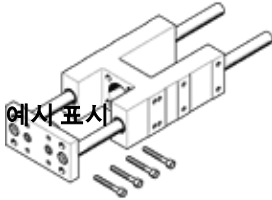

가이드 유니트 FEN-3/4"- -GF

Part Number: 151722

FESTO

평판 베어링 가이드 포함, 회전 방지 기능, 가이드의 고정도 실현.
단종 예정 제품. 2021년까지 사용 가능. 대체 제품에 대해서는
Support Portal을 참조하십시오.

자료 시트

특징	값
사이즈	3/4"
행정거리	0.04 ... 10 "
조립 위치	어디든
가이드	평판-베어링 가이드
디자인 구조	가이드
주변 온도	-4 ... 176 °F
치환력	15 N
10 mm 행정거리 당 추가 중량	13 g
0 mm 행정거리 당 기본 중량	873 g
마운팅 형태	내부 (압) 나사산 포함
가이드 컴포넌트 소재	고합금 강철
하우징 소재	전조 알루미늄 합금