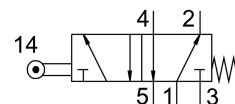

ローラレバーバルブ R-5-1/4-B

製品番号: 8996

FESTO

データシート

特徴	値
バルブ機能	5/2 単安定
操作方法	機械式
標準公称流量	550 l/min
空気圧作動ポート	G1/4
作動電圧	-0.95 bar...10 bar
構造	プレートシート
呼び径	7 mm
制御方法	ダイレクト
LABS 認証	VDMA24364-B1/B2-L
周囲温度	-10 °C...60 °C
作動力	75 N
製品質量	340 g
取付方法	取付穴付
エア接続ポート 1	G1/4
空気圧接続 2	G1/4
空気圧ポート 3	G1/4
空気圧接続 4	G1/4
エア接続ポート 5	G1/4
材質 シール	NBR
材質ハウジング	アルミダイキャスト