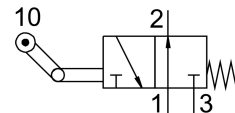

トグルレバーバルブ LO-3-1/4-B

製品番号: 8989

FESTO

データシート

特徴	値
バルブ機能	3ポート, NO
操作方法	機械式
標準公称流量	600 l/min
空気圧作動ポート	G1/4
作動電圧	-0.95 bar...10 bar
構造	プレートシート
呼び径	7 mm
制御方法	ダイレクト
LABS 認証	VDMA24364-B1/B2-L
周囲温度	-10 °C...60 °C
作動力	50 N
製品質量	250 g
取付方法	取付穴付
エア接続ポート 1	G1/4
空気圧接続 2	G1/4
空気圧ポート 3	G1/4
材質 シール	NBR
材質 ハウジング	アルミダイキャスト