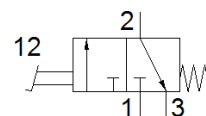

# フートバルブ F-3-1/4-B

部品番号: 8984

FESTO

ロック無し  
負圧での使用可

## データシート

特長	値
バルブ機能	3方弁ノーマルクローズ
操作方法	手動操作
標準流量	600 l/min
使用圧力	-0.95 ... 10 bar
構造	ポペット弁
リターン方式	メカスプリング
オリフィス径	7 mm
取付方向	任意
制御方法	直動
流れ方向	逆流不可
作動流体	ISO8573-1:2010 [7:4:4]準拠の圧縮エア
PWIS conformity	VDMA24364-B1/B2-L
周囲温度	-10 ... 60 °C
推力	50 N
質量	595 g
取付方法	取付穴
エア接続ポート 1	G1/4
エア接続ポート 2	G1/4
エア接続ポート 3	G1/4
Material seals	NBR
Material housing	アルミダイカスト