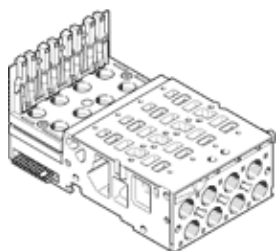

接続プレート

VMPA14-AP-4-1-EMS-8

部品番号: 8066778

FESTO

データシート

特長	値
幅	65.5 mm
長さ	107.3 mm
スクリーンサイズ	14.8 mm
バルブ位置	4
Operating pressure MPa	-0.09 ... 1 MPa
使用圧力	-0.9 ... 10 bar
Pilot pressure MPa	0.3 ... 0.8 MPa
パイロット圧力	3 ... 8 bar
耐酸性クラス: CRC	0 - 腐食ストレスなし
PWIS conformity	VDMA24364-B1/B2-L
周囲温度	-5 ... 50 °C
質量	252 g
エア接続ポート 2	G1/8
エア接続ポート 4	G1/8
材質	RoHS対応
Material of connecting plate	アルミダイカスト