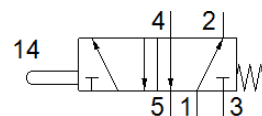

プランジャバルブ V-5-1/4-B

部品番号: 6809

FESTO

ノーマルクローズ
負圧での使用可 (真空接続部は1(P))

データシート

特長	値
バルブ機能	5方弁シングル
操作方法	メカ機構
標準流量	550 l/min
使用圧力	-0.95 ... 10 bar
構造	ポペット弁
オリフィス径	7 mm
制御方法	直動
PWIS conformity	VDMA24364-B1/B2-L
周囲温度	-10 ... 60 °C
推力	182 N
質量	240 g
取付方法	取付穴
エア接続ポート 1	G1/4
エア接続ポート 2	G1/4
エア接続ポート 3	G1/4
エア接続ポート 4	G1/4
エア接続ポート 5	G1/4
Material seals	NBR
Material housing	アルミダイカスト