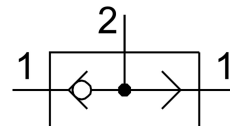

OR素子 OS-PK-3

製品番号: 6684

FESTO

データシート

特徴	値
バルブ機能	OR機能
エア接続ポート 1	PK-3
空気圧接続 2	PK-3
取付方法	取付穴付
標準公称流量	120 l/min
作動電圧	1.6 bar...8 bar
周囲温度	-10 °C...60 °C
材質ハウジング	POM
作動流体	ISO 8573-1:2010 [7:...] 準拠の圧縮空気
呼び径	2.4 mm
取付位置	任意
使用流体/制御流体の情報	潤滑運転可(潤滑運転の場合は常に潤滑が必要)
LABS 認証	VDMA24364-B1/B2-L
流体温度	-10 °C...60 °C
製品質量	9 g
空気圧ポート 3	PK-3
マテリアルに関する注意事項	RoHS 準拠
材質シール	NBR