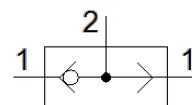

ORゲート
OS-1/4-B
部品番号: 6682

FESTO

データシート

特長	値
バルブ機能	OR機能
エア接続ポート 1	G1/4
エア接続ポート 2	G1/4
取付方法	取付穴
標準流量	1,170 l/min
使用圧力	1 ... 10 bar
周囲温度	-10 ... 60 °C
Material housing	鍛造アルミ合金
作動流体	ISO8573-1:2010 [7:-:-]準拠の圧縮エア
オリフィス径	6.5 mm
取付方向	任意
作動/パイロット流体に注意	給油運転可能 (継続運転に必要)
PWIS conformity	VDMA24364-B1/B2-L
流体温度	-10 ... 60 °C
質量	110 g
エア接続ポート 3	G1/4
材質	RoHS対応
Material seals	NBR