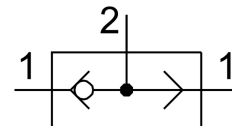

OR素子 OS-1/8-B

製品番号: 6681

FESTO

データシート

特徴	値
バルブ機能	OR機能
エア接続ポート 1	G1/8
空気圧接続 2	G1/8
取付方法	取付穴付
標準公称流量	500 l/min
作動電圧	1 bar...10 bar
周囲温度	-10 °C...60 °C
材質ハウジング	鍛造アルミ合金
作動流体	ISO 8573-1:2010 [7:...] 準拠の圧縮空気
呼び径	4 mm
取付位置	任意
使用流体/制御流体の情報	潤滑運転可(潤滑運転の場合は常に潤滑が必要)
LABS 認証	VDMA24364-B1/B2-L
流体温度	-10 °C...60 °C
製品質量	45 g
空気圧ポート 3	G1/8
マテリアルに関する注意事項	RoHS 準拠
材質シール	NBR