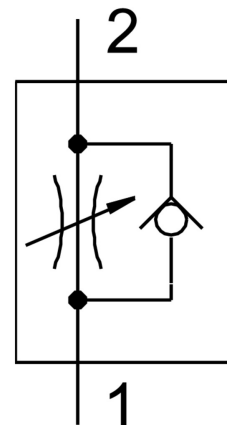

スピードコントローラ GRA-1/4-B

製品番号: 6509

FESTO

データシート

特徴	値
バルブ機能	一方方向流量絞り機能
エア接続ポート 1	G1/4
空気圧接続 2	G1/4
調整部品	ローレットネジ
取付方法	オプション： フロントパネル取付 取付穴付
制御流れの標準流量	420 l/min
制御流れ方向の標準流量	780 l/min
作動電圧	0.1 bar...10 bar
周囲温度	-20 -C...75 -C
材質 ハウジング	亜鉛加圧鋳造
防爆	証明書に記載されている情報をよく読むこと ゾーン 1(ATEX) ゾーン 2(ATEX) ゾーン 21(ATEX) ゾーン 22(ATEX)
取付位置	任意
作動流体	ISO 8573-1:2010 [7:4:4]準拠の圧縮空気
使用流体/制御流体の情報	潤滑運転可(潤滑運転の場合は常に潤滑が必要)
LABS 認証	VDMA24364-B1/B2-L
流体温度	-20 -C...75 -C
製品質量	180 g
マテリアルに関する注意事項	RoHS準拠
材質 調整ねじ	真鍮