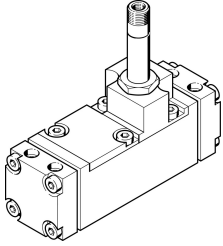

ソレノイドバルブ CM-5/2-1/4-FH

製品番号: 6154

FESTO

データシート

特徴	値
バルブ機能	5/2 単安定
操作方法	電動
標準公称流量	1400 l/min
空気圧作動ポート	G1/4
作動電圧	1.5 bar...8 bar
呼び径	6.5 mm
取付位置	任意
手動操作	ノンロック
最大スイッチング周波数	40 Hz
切換時間 オン	28 ms
作動流体	ISO 8573-1:2010 [7:4:4]に準拠した圧縮空気
使用流体/制御流体の情報	潤滑運転可(潤滑運転の場合は常に潤滑が必要)
LABS 認証	VDMA24364-ゾーン III
流体温度	-10 °C...60 °C
取付方法	サブベース上
パイロットエア接続 12	G1/8
パイロットエア接続14	G1/8
エア接続ポート 1	G1/4
空気圧接続 2	G1/4
空気圧ポート 3	G1/4
空気圧接続 4	G1/4
エア接続ポート 5	G1/4
材質 シール	NBR
材質ハウジング	鍛造アルミ合金
材質メンブレン	PUR