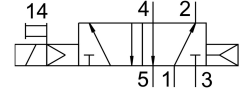

ソレノイドバルブ CM-5/2-1/4-FH

製品番号: 6154

FESTO

データシート

特徴	値
バルブ機能	5/2 単安定
操作方法	電動
標準公称流量	1400 l/min
空気圧作動ポート	G1/4
作動電圧	1.5 bar...8 bar
呼び径	6.5 mm
取付位置	任意
手動操作	ノンロック
最大スイッチング周波数	40 Hz
切換時間 オン	28 ms
作動流体	ISO 8573-1:2010 [7:4:4]に準拠した圧縮空気
使用流体/制御流体の情報	潤滑運転可(潤滑運転の場合は常に潤滑が必要)
LABS 認証	VDMA24364-ゾーン III
流体温度	-10 °C...60 °C
取付方法	サブベース上
パイロットエア接続 12	G1/8
パイロットエア接続14	G1/8
エア接続ポート 1	G1/4
空気圧接続 2	G1/4
空気圧ポート 3	G1/4
空気圧接続 4	G1/4
エア接続ポート 5	G1/4
材質 シール	NBR
材質ハウジング	鍛造アルミ合金
材質メンブレン	PUR