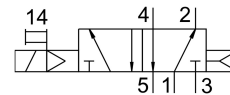

ソレノイドバルブ CM-5/2-1/2-CH

製品番号: 6117

FESTO

データシート

特徴	値
バルブ機能	5/2 単安定
空気圧作動ポート	G1/2
作動電圧	1.5 bar...10 bar
LABS 認証	VDMA24364-ゾーン III
エア接続ポート 1	G1/2
空気圧接続 2	G1/2
空気圧ポート 3	G1/2
空気圧接続 4	G1/2
エア接続ポート 5	G1/2