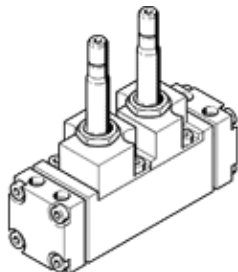

ソレノイドバルブ CJM-5/2-1/2-CH

部品番号: 6112

Classic - nicht für Neukonstruktionen verwenden

プラグソケット付、マニュアル操作付、サブベース無し

Modern alternatives can be found by entering the first four characters of the type code in the search field.

FESTO

データシート

特長	値
バルブ機能	5方弁ダブル
操作方法	電気
使用圧力	1.5 ... 10 bar
制御方法	パイロット式
PWIS conformity	VDMA24364 zone III
エア接続ポート 1	サブベース
エア接続ポート 2	サブベース
エア接続ポート 3	サブベース
エア接続ポート 4	サブベース
エア接続ポート 5	サブベース