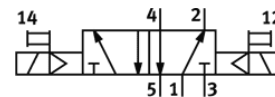

ソレノイドバルブ CJM-5/2-1/2-CH

部品番号: 6112

Classic - nicht für Neukonstruktionen verwenden

プラグソケット付、マニュアル操作付、サブベース無し

Modern alternatives can be found by entering the first four characters of the type code in the search field.

FESTO

データシート

特長	値
バルブ機能	5方弁ダブル
操作方法	電気
使用圧力	1.5 ... 10 bar
制御方法	パイロット式
PWIS conformity	VDMA24364 zone III
エア接続ポート 1	サブベース
エア接続ポート 2	サブベース
エア接続ポート 3	サブベース
エア接続ポート 4	サブベース
エア接続ポート 5	サブベース