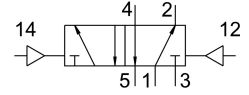

# 空気圧バルブ CJ-5/2-1/2

製品番号: 5815

FESTO

## データシート

特徴	値
バルブ機能	5ポートダブル
空気圧作動ポート	G1/2
作動電圧	1 bar...12 bar
制御圧力	2 bar...10 bar
LABS 認証	VDMA24364-ゾーン III
エア接続ポート 1	G1/2
空気圧接続 2	G1/2
空気圧ポート 3	G1/2
空気圧接続 4	G1/2
エア接続ポート 5	G1/2