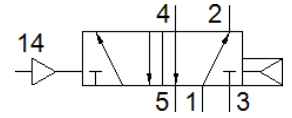

空気圧バルブ CL-5/2-1/2

部品番号: 5813

Classic - nicht für Neukonstruktionen verwenden

サブベース無し

Modern alternatives can be found by entering the first four characters of the type code in the search field.

FESTO

データシート

特長	値
バルブ機能	5方弁シングル
使用圧力	1 ... 10 bar
パイロット圧力	2 ... 10 bar
PWIS conformity	VDMA24364 zone III
エア接続ポート 1	G1/2
エア接続ポート 2	G1/2
エア接続ポート 3	G1/2
エア接続ポート 4	G1/2
エア接続ポート 5	G1/2