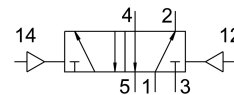

空気圧バルブ CJ-5/2-1/4

製品番号: 5736

FESTO

データシート

特徴	値
バルブ機能	5ポートダブル
操作方法	空気圧式
標準公称流量	1400 l/min
空気圧作動ポート	G1/4
作動電圧	1 bar...16 bar
呼び径	6.5 mm
取付位置	任意
手動操作	ノンロック
制御圧力	2 bar...10 bar
最大スイッチング周波数	40 Hz
切換時間 オン	28 ms
作動流体	ISO 8573-1:2010 [7:4:4]に準拠した圧縮空気
使用流体/制御流体の情報	潤滑運転可(潤滑運転の場合は常に潤滑が必要)
LABS 認証	VDMA24364-ゾーン III
流体温度	-10 °C...60 °C
取付方法	サブベース上
パイロットエア接続 12	G1/8
パイロットエア接続 14	G1/8
エア接続ポート 1	G1/4
空気圧接続 2	G1/4
空気圧ポート 3	G1/4
空気圧接続 4	G1/4
エア接続ポート 5	G1/4
材質 シール	NBR
材質 ハウジング	鍛造アルミ合金
材質 メンブレン	PUR