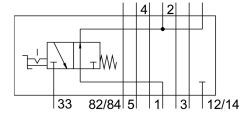

シャットオフプレート VMPA1-HS

製品番号: 567805

FESTO

データシート

特徴	値
幅	10 mm
取付位置	任意
スタッキング	1のバリア
作動電圧	3 bar...8 bar
標準流量 排気	103 l/min
標準流量, 排気	213 l/min
作動流体	ISO 8573-1:2010 [7:4:4]準拠の圧縮空気
使用流体/制御流体の情報	潤滑運転可(潤滑運転の場合は常に潤滑が必要)
耐食性クラス KBK	2 - 適度な耐食性
LABS 認証	VDMA24364-B1/B2-L
保護等級	IP65
周囲温度	-5 -C...50 -C
製品質量	60 g
取付方法 垂直スタッキング	マニホールドブロック上 サブベース上
マテリアルに関する注意事項	RoHS準拠
材質 ハウジング	鍛造アルミ合金 強化 PA