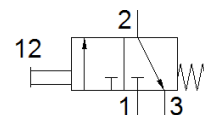

タッチレバーバルブ VHEM-LT-M32C-M-G14

部品番号: 561326
廃番予定品

FESTO

負圧での使用可

製造中止予定品 (2019年まで) です。代替品についてはホームページでご確認ください。

データシート

特長	値
バルブ機能	3方弁ノーマルクローズ
操作方法	手動操作
幅	25 mm
標準流量	1,000 l/min
使用圧力	-0.95 ... 8 bar
構造	ポペット弁
リターン方式	メカスプリング
オリフィス径	6 mm
アプリケーションノート	手動のみ
制御方法	直動
作動流体	ISO8573-1:2010 [7:-:]準拠の圧縮エア
作動/パイロット流体に注意	給油運転可能 (継続運転に必要)
耐酸性クラス: CRC	2 - 腐食ストレスほぼなし
流体温度	-10 ... 60 °C
周囲温度	-10 ... 60 °C
推力	31 N
質量	216 g
取付方法	取付穴
エア接続ポート 1	G1/4
エア接続ポート 2	G1/4
エア接続ポート 3	G1/4
材質	RoHS対応
Material seals	NBR
Material housing	鍛造アルミ合金 陽極化処理