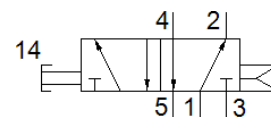

押しボタン式バルブ VHEM-P-M52-A-G18

部品番号: 558418

FESTO

データシート

特長	値
バルブ機能	5方弁シングル
操作方法	手動操作
幅	20 mm
標準流量	500 l/min
使用圧力	2.5 ... 10 bar
構造	スプール弁
リターン方式	エアリターン
オリフィス径	4 mm
アプリケーションノート	手動のみ
制御方法	直動
作動流体	ISO8573-1:2010 [7:-]準拠の圧縮エア
作動/パイロット流体に注意	給油運転可能 (継続運転に必要)
耐酸性クラス: CRC	2 - 腐食ストレスほぼなし
流体温度	-10 ... 60 °C
周囲温度	-10 ... 60 °C
推力	41 N
質量	194 g
取付方法	オプション フロントパネル取付形 取付穴
エア接続ポート 1	G1/8
エア接続ポート 2	G1/8
エア接続ポート 3	G1/8
エア接続ポート 4	G1/8
エア接続ポート 5	G1/8
材質	RoHS対応
Material seals	NBR
Material housing	鍛造アルミ合金 陽極化処理