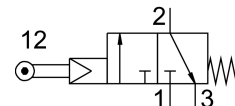

ローレバーバルブ RWB-3-1/8

製品番号: 552432

FESTO

データシート

特徴	値
バルブ機能	3/2 クローズ, 単安定
操作方法	機械式
標準公称流量	120 l/min
空気圧作動ポート	G1/8
作動電圧	3.5 bar...8 bar
構造	ピストンシート
呼び径	3.5 mm
制御方法	パイロット式
耐食性クラス KBK	2 - 適度な耐食性
LABS 認証	VDMA24364-B1/B2-L
周囲温度	-10 -C...60 -C
作動力	3.1 N
製品質量	160 g
取付方法	取付穴付
エア接続ポート 1	G1/8
空気圧接続 2	G1/8
空気圧ポート 3	G1/8
材質 シール	NBR
材質ハウジング	鍛造アルミ合金 アルマイト