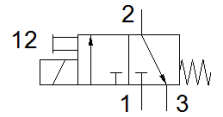

ソレノイドバルブ MCHB-3-1/4-B

部品番号: 546056
廃番予定品

FESTO

製造中止予定品 (2018年まで) です。代替品についてはホームページでご確認ください。

データシート

特長	値
バルブ機能	3方弁ノーマルクローズ
操作方法	電気
幅	50 mm
標準流量	600 l/min
使用圧力	0 ... 7 bar
構造	ポペット弁
リターン方式	メカスプリング
保護仕様	IP65
オリフィス径	6.5 mm
シール	ソフトシール
取付方向	任意
手動操作	ロック式
制御方法	直動
流れ方向	逆流れ不可
切換時間 off	27 ms
切換時間 on	20 ms
作動流体	ISO8573-1:2010 [7:-:]準拠の圧縮エア
作動/パイロット流体に注意	給油運転可能 (継続運転に必要)
耐酸性クラス : CRC	2 - 腐食ストレスほぼなし
流体温度	-10 ... 60 °C
周囲温度	-5 ... 40 °C
質量	340 g
配線方式	プラグ
取付方法	取付穴
エア接続ポート 1	G1/8
エア接続ポート 2	G1/8
エア接続ポート 3	G1/8
材質 シール	NBR
材質ハウジング	アルミニウム 陽極化処理