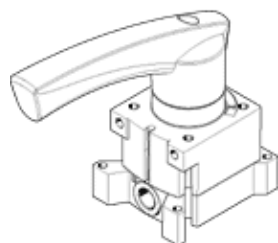

# ハンドレバーバルブ VHER-AH-M04E-N14-LD

部品番号: 545266

FESTO

ハンドレバーバルブ (3位置4方弁エキゾーストセンタ)、金属製ボディ、近接スイッチ (レバー位置検出用) 取付可能、出力ポート側面

この製品はFesto USA向けの製品です。

## データシート

特長	値
バルブ機能	3位置4方弁エキゾーストセンタ
操作方法	手動操作
標準流量	1,150 l/min
使用圧力	-0.95 ... 10 bar
構造	回転式スライド
オリフィス径	8 mm
排気機能	調整可
シール	メタルシール
制御方法	直動
流れ方向	逆流可能
オーバーラップ可能	あり
信号状態表示	アクセサリ
作動流体	ISO8573-1:2010 [7:4:4]準拠の圧縮エア
作動/パイロット流体に注意	給油運転可能 (継続運転に必要)
耐酸性クラス: CRC	2
周囲温度	-20 ... 80 °C
駆動トルク	2.8 Nm
質量	560 g
取付方法	オプション フロントパネル取付形 取付穴
エア接続ポート 1	NPT1/4-18
エア接続ポート 2	NPT1/4-18
エア接続ポート 3	NPT1/4-18
エア接続ポート 4	NPT1/4-18
材質	銅、PTFEフリー PWIS質を含む
材質 シール	NBR
材質ハウジング	アルミダイカスト