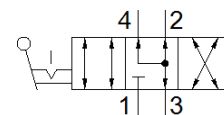

# ハンドレバーバルブ VHER-AH-M04E-N14-LD

部品番号: 545266

FESTO

ハンドレバーバルブ (3位置4方弁エキゾーストセンタ)、金属製ボディ、近接スイッチ (レバー位置検出用) 取付可能、出力ポート側面

この製品はFesto USA向けの製品です。

## データシート

特長	値
バルブ機能	3位置4方弁エキゾーストセンタ
操作方法	手動操作
標準流量	1,150 l/min
使用圧力	-0.95 ... 10 bar
構造	回転式スライド
オリフィス径	8 mm
排気機能	調整可
シール	メタルシール
制御方法	直動
流れ方向	逆流可能
オーバーラップ可能	あり
信号状態表示	アクセサリ
作動流体	ISO8573-1:2010 [7:4:4]準拠の圧縮エア
作動/パイロット流体に注意	給油運転可能 (継続運転に必要)
耐酸性クラス: CRC	2
周囲温度	-20 ... 80 °C
駆動トルク	2.8 Nm
質量	560 g
取付方法	オプション フロントパネル取付形 取付穴
エア接続ポート 1	NPT1/4-18
エア接続ポート 2	NPT1/4-18
エア接続ポート 3	NPT1/4-18
エア接続ポート 4	NPT1/4-18
材質	銅、PTFEフリー PWIS質を含む
材質 シール	NBR
材質ハウジング	アルミダイカスト