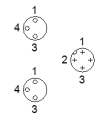

ワンタッチディーコネクタ NEDU-M8D3-M12T4

部品番号: 541597

FESTO

データシート

特長	値
取付方向	任意
接続頻度	500
使用電圧範囲 (AC)	60 V
使用電圧範囲 (DC)	60 V
作動電圧 AC	60 V
作動電圧 DC	60 V
許容電流負荷	4 A
耐酸性クラス : CRC	2
保管温度	-25 ... 85 °C
保護仕様	IP65 IP67
周囲温度	-25 ... 85 °C
最大締め付けトルク	M8時0.3Nm M12時0.5Nm
質量	16.9 g
配線方式	EN 60947-5-2 プラグ/ソケット M12x1 / M8x1 4ピン/3ピン
取付方法	ネジ穴付き
ハウジングカラー	黒
材質 コネクタナット	真鍮 クロムメッキ ニッケルメッキ
材質	銅、PTFEフリー
材質 ハウジング	TPE-U (PU)
材質 (クランプコネクタ)	真鍮 金メッキ