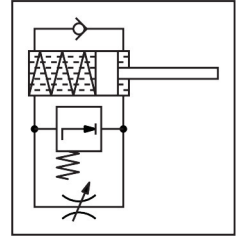

ショックアブソーバ YSRW-DGC-25-KF

製品番号: 540349

FESTO

データシート

特徴	値
サイズ	25
クッション	自動調整型 滑らかな特性曲線
取付位置	任意
位置検出	なし
許容衝突速度	3 m/s
機能	プッシング 単動式
耐食性クラス KBK	2 - 適度な耐食性
LABS 認証	VDMA24364-B1/B2-L
周囲温度	-10 °C...80 °C
取付方法	ロックナット付
マテリアルに関する注意事項	RoHS準拠
材質 ピストンロッド	高合金鋼