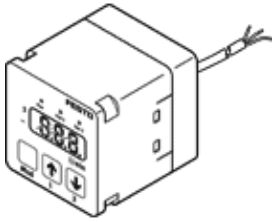

フローセンサ

SFEV-R1000-L-2PD-K1

部品番号: 538555

FESTO

SFET-F及びフロースイッチSFET-R用セパレートディスプレイ

データシート

特長	値
認証	RCM Mark
CEマーク	EU-EMVガイドライン準拠
材質	PWIS質を含む
周囲温度	0 ... 50 °C
出力スイッチ	2xPNP
切換機能	ウィンドウコンパレータ スレッシュホールド補正
スイッチング機能	ノーマルクローズ接点 ノーマルオープン接点
アナログ出力	1 - 5 V
負荷抵抗	50 kOhm
表示範囲	-10 ... 10 l/min
使用電圧範囲 (DC)	12 ... 24 V
配線方式	ケーブル
ケーブル長さ	1 m
材質 ケーブル皮膜	PVC
取付方法	取付ブラケット
質量	70 g
材質ハウジング	PA
表示タイプ	3 1/2桁の英数字
保護仕様	IP40
耐酸性クラス: CRC	2 - 腐食ストレスほぼなし