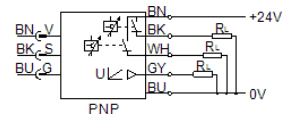

フローセンサ

SFEV-R1000-L-2PD-K1

部品番号: 538555

FESTO

SFET-F及びフロースイッチSFET-R用セパレートディスプレイ

データシート

特長	値
認証	RCM Mark
CEマーク	EU-EMVガイドライン準拠
材質	PWIS質を含む
周囲温度	0 ... 50 °C
出力スイッチ	2xPNP
切換機能	ウィンドウコンパレータ スレッシュホールド補正
スイッチング機能	ノーマルクローズ接点 ノーマルオープン接点
アナログ出力	1 - 5 V
負荷抵抗	50 kOhm
表示範囲	-10 ... 10 l/min
使用電圧範囲 (DC)	12 ... 24 V
配線方式	ケーブル
ケーブル長さ	1 m
材質 ケーブル皮膜	PVC
取付方法	取付ブラケット
質量	70 g
材質ハウジング	PA
表示タイプ	3 1/2桁の英数字
保護仕様	IP40
耐酸性クラス: CRC	2 - 腐食ストレスほぼなし