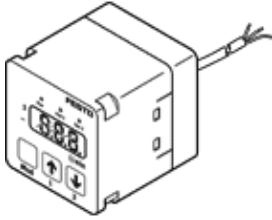

フローセンサ

SFEV-R0100-L-2PD-K1

部品番号: 538553

FESTO

SFET-F及びフロースイッチSFET-R用セパレートディスプレイ

データシート

特長	値
認証	RCM Mark
CEマーク	EU-EMVガイドライン準拠
材質	PWIS質を含む
周囲温度	0 ... 50 °C
出力スイッチ	2xPNP
切換機能	ウィンドウコンパレータ スレッシュホールド補正
スイッチング機能	ノーマルクローズ接点 ノーマルオープン接点
アナログ出力	1 - 5 V
負荷抵抗	50 kOhm
表示範囲	-1 ... 1 l/min
使用電圧範囲 (DC)	12 ... 24 V
配線方式	ケーブル
ケーブル長さ	1 m
材質 ケーブル皮膜	PVC
取付方法	取付ブラケット
質量	70 g
材質ハウジング	PA
表示タイプ	3 1/2桁の英数字
保護仕様	IP40
耐酸性クラス: CRC	2 - 腐食ストレスほぼなし