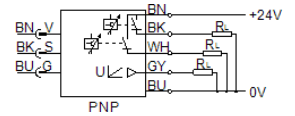

フローセンサ

SFEV-R0100-L-2PD-K1

部品番号: 538553

FESTO

SFET-F及びフロースイッチSFET-R用セパレートディスプレイ

データシート

特長	値
認証	RCM Mark
CEマーク	EU-EMVガイドライン準拠
材質	PWIS質を含む
周囲温度	0 ... 50 °C
出力スイッチ	2xPNP
切換機能	ウィンドウコンパレータ スレッシュホールド補正
スイッチング機能	ノーマルクローズ接点 ノーマルオープン接点
アナログ出力	1 - 5 V
負荷抵抗	50 kOhm
表示範囲	-1 ... 1 l/min
使用電圧範囲 (DC)	12 ... 24 V
配線方式	ケーブル
ケーブル長さ	1 m
材質 ケーブル皮膜	PVC
取付方法	取付ブラケット
質量	70 g
材質ハウジング	PA
表示タイプ	3 1/2桁の英数字
保護仕様	IP40
耐酸性クラス: CRC	2 - 腐食ストレスほぼなし