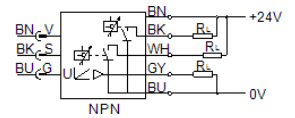

フローセンサ SFEV-F050-L-2NB-K1

部品番号: 538547

FESTO

SFET-F及びフロースイッチSFET-R用セパレートディスプレイ

データシート

特長	値
認証	RCM Mark
CEマーク	EU-EMVガイドライン準拠
材質	PWIS質を含む
周囲温度	0 ... 50 °C
出力スイッチ	2xNPN
切換機能	ウィンドウコンパレータ スレッシュホールド補正
スイッチング機能	ノーマルクローズ接点 ノーマルオープン接点
アナログ出力	1 - 5 V
負荷抵抗	50 kOhm
表示範囲	0.5 ... 5 l/min
使用電圧範囲 (DC)	12 ... 24 V
配線方式	ケーブル
ケーブル長さ	1 m
材質 ケーブル皮膜	PVC
取付方法	取付ブラケット
質量	70 g
材質ハウジング	PA
表示タイプ	3 1/2桁の英数字
保護仕様	IP40
耐酸性クラス: CRC	2 - 腐食ストレスほぼなし