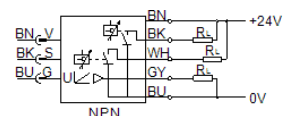

フローセンサ SFEV-F010-L-2NB-K1

部品番号: 538546

FESTO

SFET-F及びフロースイッチSFET-R用セパレートディスプレイ

データシート

特長	値
認証	RCM Mark
CEマーク	EU-EMVガイドライン準拠
材質	PWIS質を含む
周囲温度	0 ... 50 °C
出力スイッチ	2xNPN
切換機能	ウィンドウコンパレータ スレッシュホールド補正
スイッチング機能	ノーマルクローズ接点 ノーマルオープン接点
アナログ出力	1 - 5 V
負荷抵抗	50 kOhm
表示範囲	0.1 ... 1 l/min
使用電圧範囲 (DC)	12 ... 24 V
配線方式	ケーブル
ケーブル長さ	1 m
材質 ケーブル皮膜	PVC
取付方法	取付ブラケット
質量	70 g
材質ハウジング	PA
表示タイプ	3 1/2桁の英数字
保護仕様	IP40
耐酸性クラス: CRC	2 - 腐食ストレスほぼなし