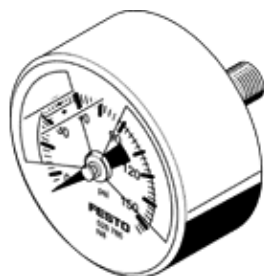

# 圧力計 MA-40-145-N1/8-PSI-E-RG

部品番号: 530387

FESTO

表示単位psi、赤/緑ゾーン調整可能  
この製品はFesto USA向けの製品です。

## データシート

特長	値
表示単位[psi]	0 ... 145 psi
適合または準拠規格	EN 837-1
呼び寸法 圧力計	40
構造	ブルドン管式圧力計
取付方法	ライン設備
作動流体	不活性ガス 中性流体
使用圧力	0 ... 145 Psi
有効負荷係数	0.66
測定精度クラス	2,5
保護仕様	IP43
流体温度	-20 ... 60 °C
周囲温度	-20 ... 60 °C
材質	RoHS対応
ポート位置	後方中央
接続ポート径	NPT1/8-27
流体接触部の材質	真鍮
材質 ねじ込みピン	真鍮
材質 ハウジング	ABS
材質 モニタ用窓	PMMA
ハウジングカラー	黒
質量	60 g
作動/パイロット流体に注意	酸素不使用 アセチレン不使用