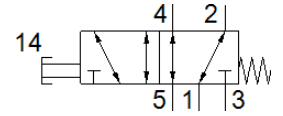

# 押しボタン式バルブ VHEF-P-M52-M-G14

部品番号: 5299715

★ Core product range

FESTO

## データシート

特長	値
バルブ機能	5方弁シングル
操作方法	手動操作
幅	20 mm
標準流量	1,200 l/min
Operating pressure MPa	-0.095 ... 1 MPa
使用圧力	-0.95 ... 10 bar
構造	スプール弁
リターン方式	メカスプリング
オリフィス径	7 mm
排気機能	調整可
アプリケーションノート	手動のみ
シール	ソフトシール
取付方向	任意
制御方法	直動
流れ方向	逆流可能
Overlap	Positive overlap
スイッチング周波数	0.5 Hz
作動流体	ISO8573-1:2010 [7:-:-]準拠の圧縮エア
作動/パイロット流体に注意	給油運転可能 ( 継続運転に必要 )
耐酸性クラス : CRC	1 - 腐食ストレス低
PWIS conformity	VDMA24364-B1/B2-L
流体温度	-10 ... 60 °C
周囲温度	-10 ... 60 °C
推力	42 N
質量	215 g
取付方法	フロントパネル取付形 取付穴 オプション
エア接続ポート 1	G1/4
エア接続ポート 2	G1/4
エア接続ポート 3	G1/4
エア接続ポート 4	G1/4
エア接続ポート 5	G1/4
材質	RoHS対応
Material cover	強化PA
Material seals	NBR
Material housing	Anodised wrought aluminium alloy